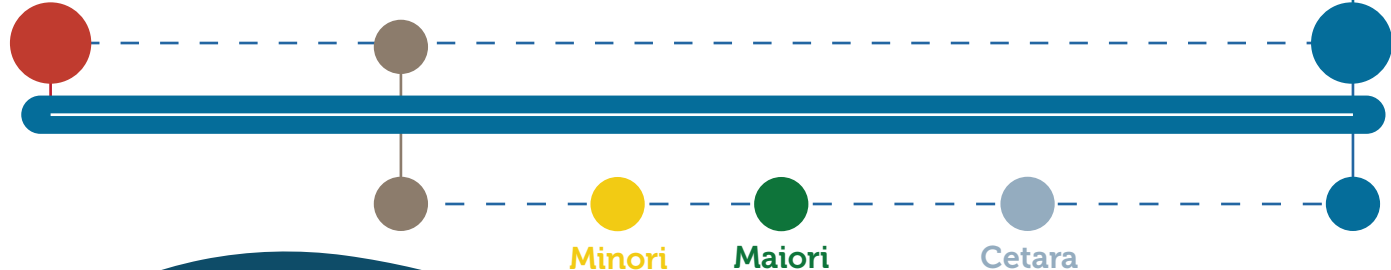

Positano

Amalfi

Salerno